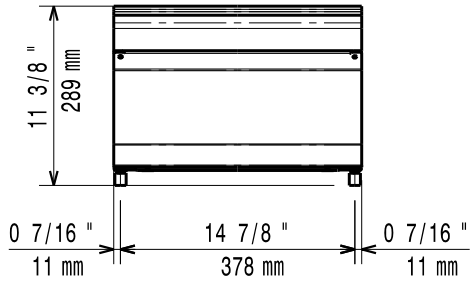

Robust konstruktion i rostfritt stål

Toppskiva (1,5mm tjock), frontpanel och lock i rostfritt stål (AISI 304)

Huvudfunktioner

- Kraftig invändig ram i rostfritt stål.
- Enheten ska monteras på andra EVO700-underreden.
- Högervinklade kanter eliminerar mellanrum och potentiella smutsfällor mellan enheterna.
- Lämplig som bänkinstallation.

Front

Sida

Topp

Viktig information

Används ej som
 installationshandling. Begär
 separat
 installationsanvisning.

Ytermått, bredd	400 mm
Ytermått, djup	730 mm
Ytermått, höjd	250 mm
Nettovikt:	10 kg