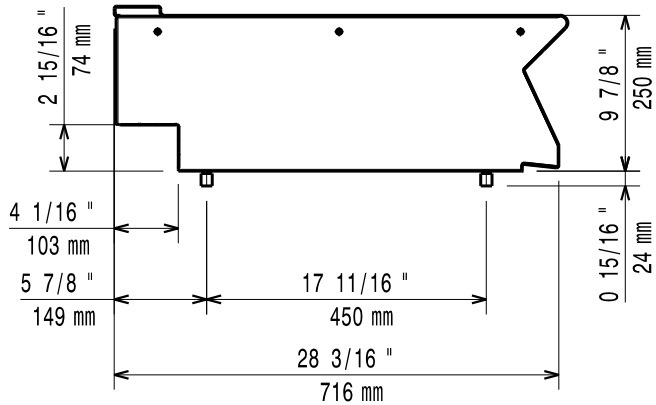

Robust konstruktion i rostfritt stål

Toppskiva (1,5mm tjock), frontpanel och lock i rostfritt stål (AISI 304)

Huvudfunktioner

- Kraftig invändig ram i rostfritt stål.
- Enheten ska monteras på andra EVO700-underreden.
- Högervinklade kanter eliminerar mellanrum och potentiella smutsfällor mellan enheterna.
- Lämplig som bänkinstallation.

Front

Sida

Topp

Viktig information

Används ej som
 installationshandling. Begär
 separat
 installationsanvisning.

Ytermått, bredd	400 mm
Ytermått, djup	730 mm
Ytermått, höjd	250 mm
Nettovikt:	10 kg