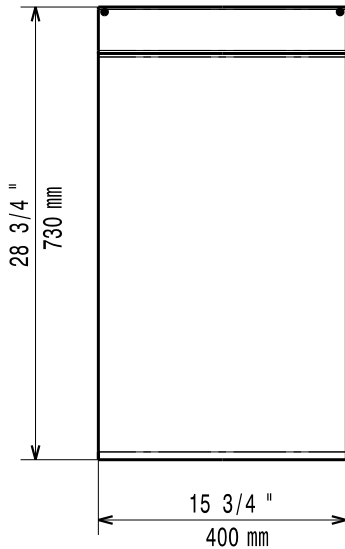

Robust konstruktion i rostfritt stål

Toppskiva (1,5mm tjock), frontpanel och lock i rostfritt stål (AISI 304)

Huvudfunktioner

- Kraftig invändig ram i rostfritt stål.
- Enheten ska monteras på andra EVO700-underreden.
- Högervinklade kanter eliminerar mellanrum och potentiella smutsfällor mellan enheterna.
- Lämplig som bänkinstallation.

Front

Sida

Topp

Viktig information

Används ej som
 installationshandling. Begär
 separat
 installationsanvisning.

Ytermått, bredd	400 mm
Ytermått, djup	730 mm
Ytermått, höjd	250 mm
Nettovikt:	10 kg